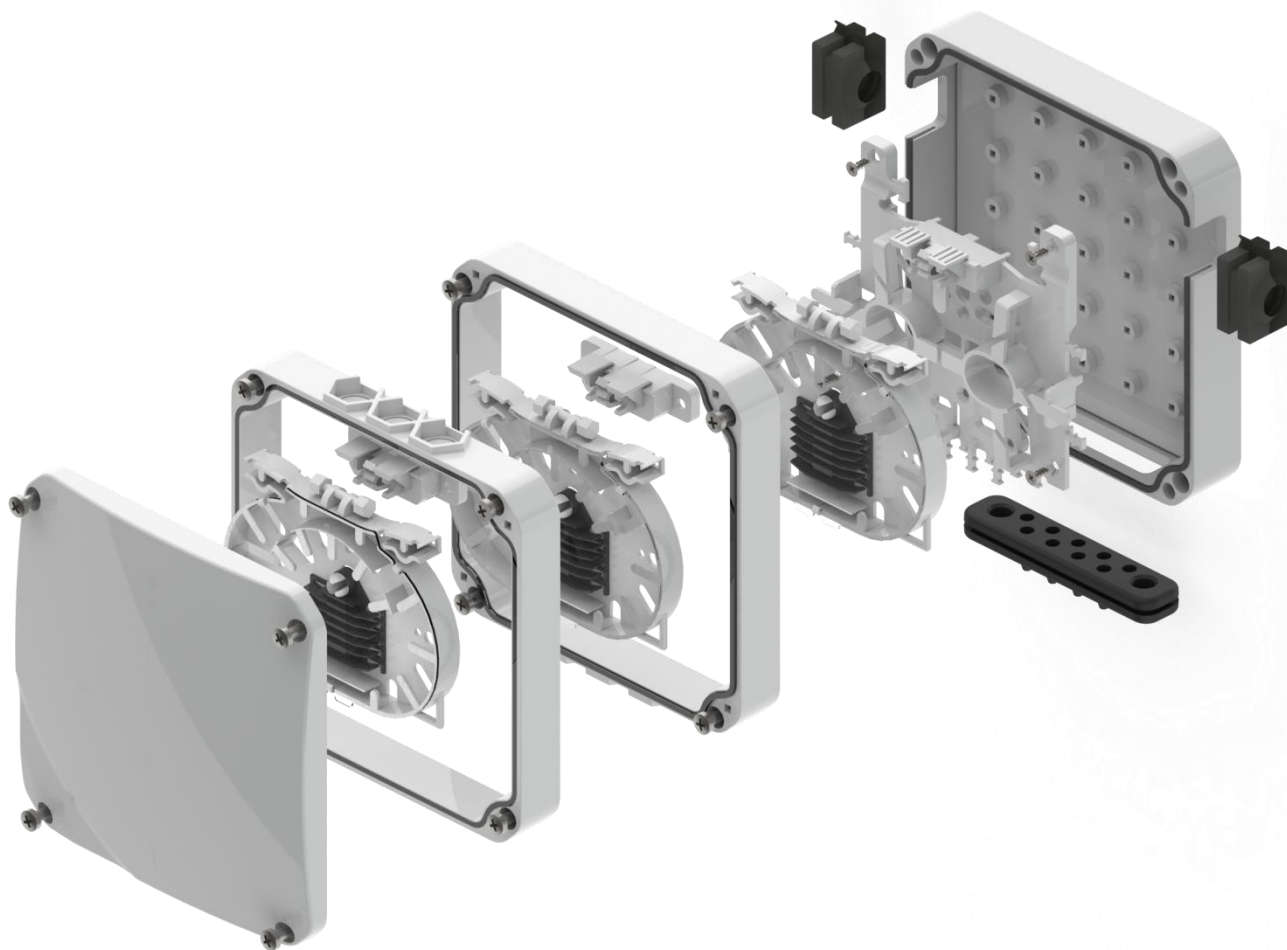

ORM 3 FA

FASÁDNÍ OPTICKÝ DISTRIBUČNÍ ROZVADĚČ

ORM 3 FA je venkovní rozvaděč navrženy pro montáž na fasády domů. In-line řešení umožňuje průchod venkovního riser kabelu, který je vedený po fasádě domu. Potřebná vlákna jsou vytažena z kabelu stejným způsobem jako u vertikálního rozvodu uvnitř budovy. Pro účastnické kabely je k dispozici až 11 kabelových vstupů. Rozvaděč obsahuje vláknový management a kazetu pro 12 svárů. V případě potřeby lze rozvaděč rozšířit pomocí sady, která obsahuje nádstavný rámeček a kazetu pro dalších 12 svárů. Maximální kapacita je 36 svárů. Rozvaděč lze využít i jako patrový a to zejména v místech s potřebou zvýšené ochrany proti nárazu a vodě.

■ Výhody

- Maximální Kapacita 36 svárů (pouze G.657A)
- Možnost uložení PLC splitteru
- In-line řešení pro venkovní riser kabel 10-13mm
- Express port 2x 7-9mm and 9x 2-5mm
- Ochrana proti vodě IP54 dle EN 60529
- Ochrana proti nárazu IK10 to EN 50102
- Kompaktní rozměry 136 x 136x 46

■ Technické specifikace

Průchodky in-line	2x Dělitelná průchodka 10-13mm
Průchodky drop	Express port 2x 7-9mm and 9x 2-5mm
Stupeň krytí proti vodě	IP 54 dle EN 60529
Stupeň ochrany proti nárazu	IK 10 dle EN 50102
Ochrana proti slunečnímu záření (UV)	EN 60068-2-5
Stupeň samozhášivosti	V0 dle UL 94
Barva	Světle šedá RAL 7035
Materiál	PC/ABS
Rozměry	136 x 136 x 46/64/84mm
Váha	0,4 kg